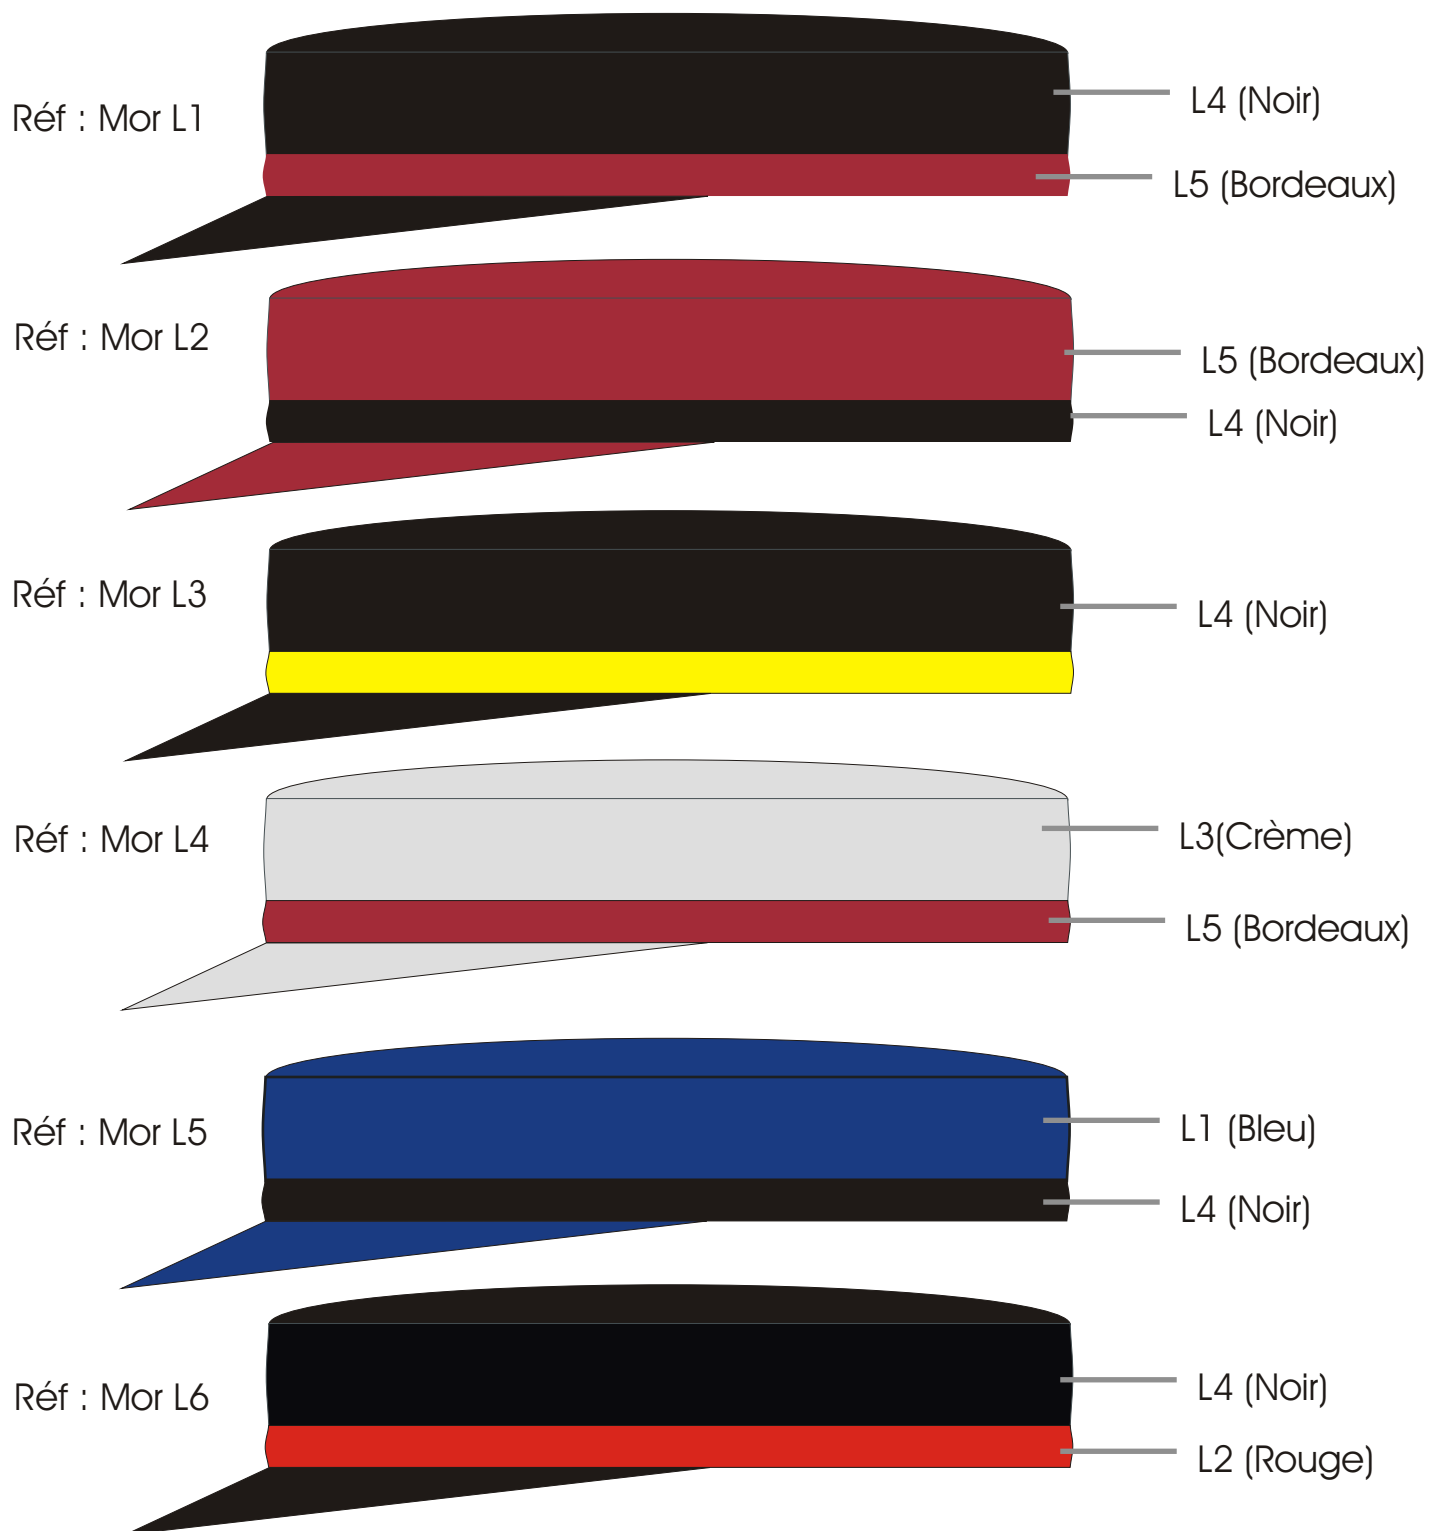

Casquette laine tissée adulte *Mor Reizh*

Jersey de coton bio adulte *Mor Reizh*

Casquette Shama bio adulte *Mor Reizh* (doubleure kurtha noir)

Casquette Shama bio enfant *Bugale* (doubleure kurtha noir)