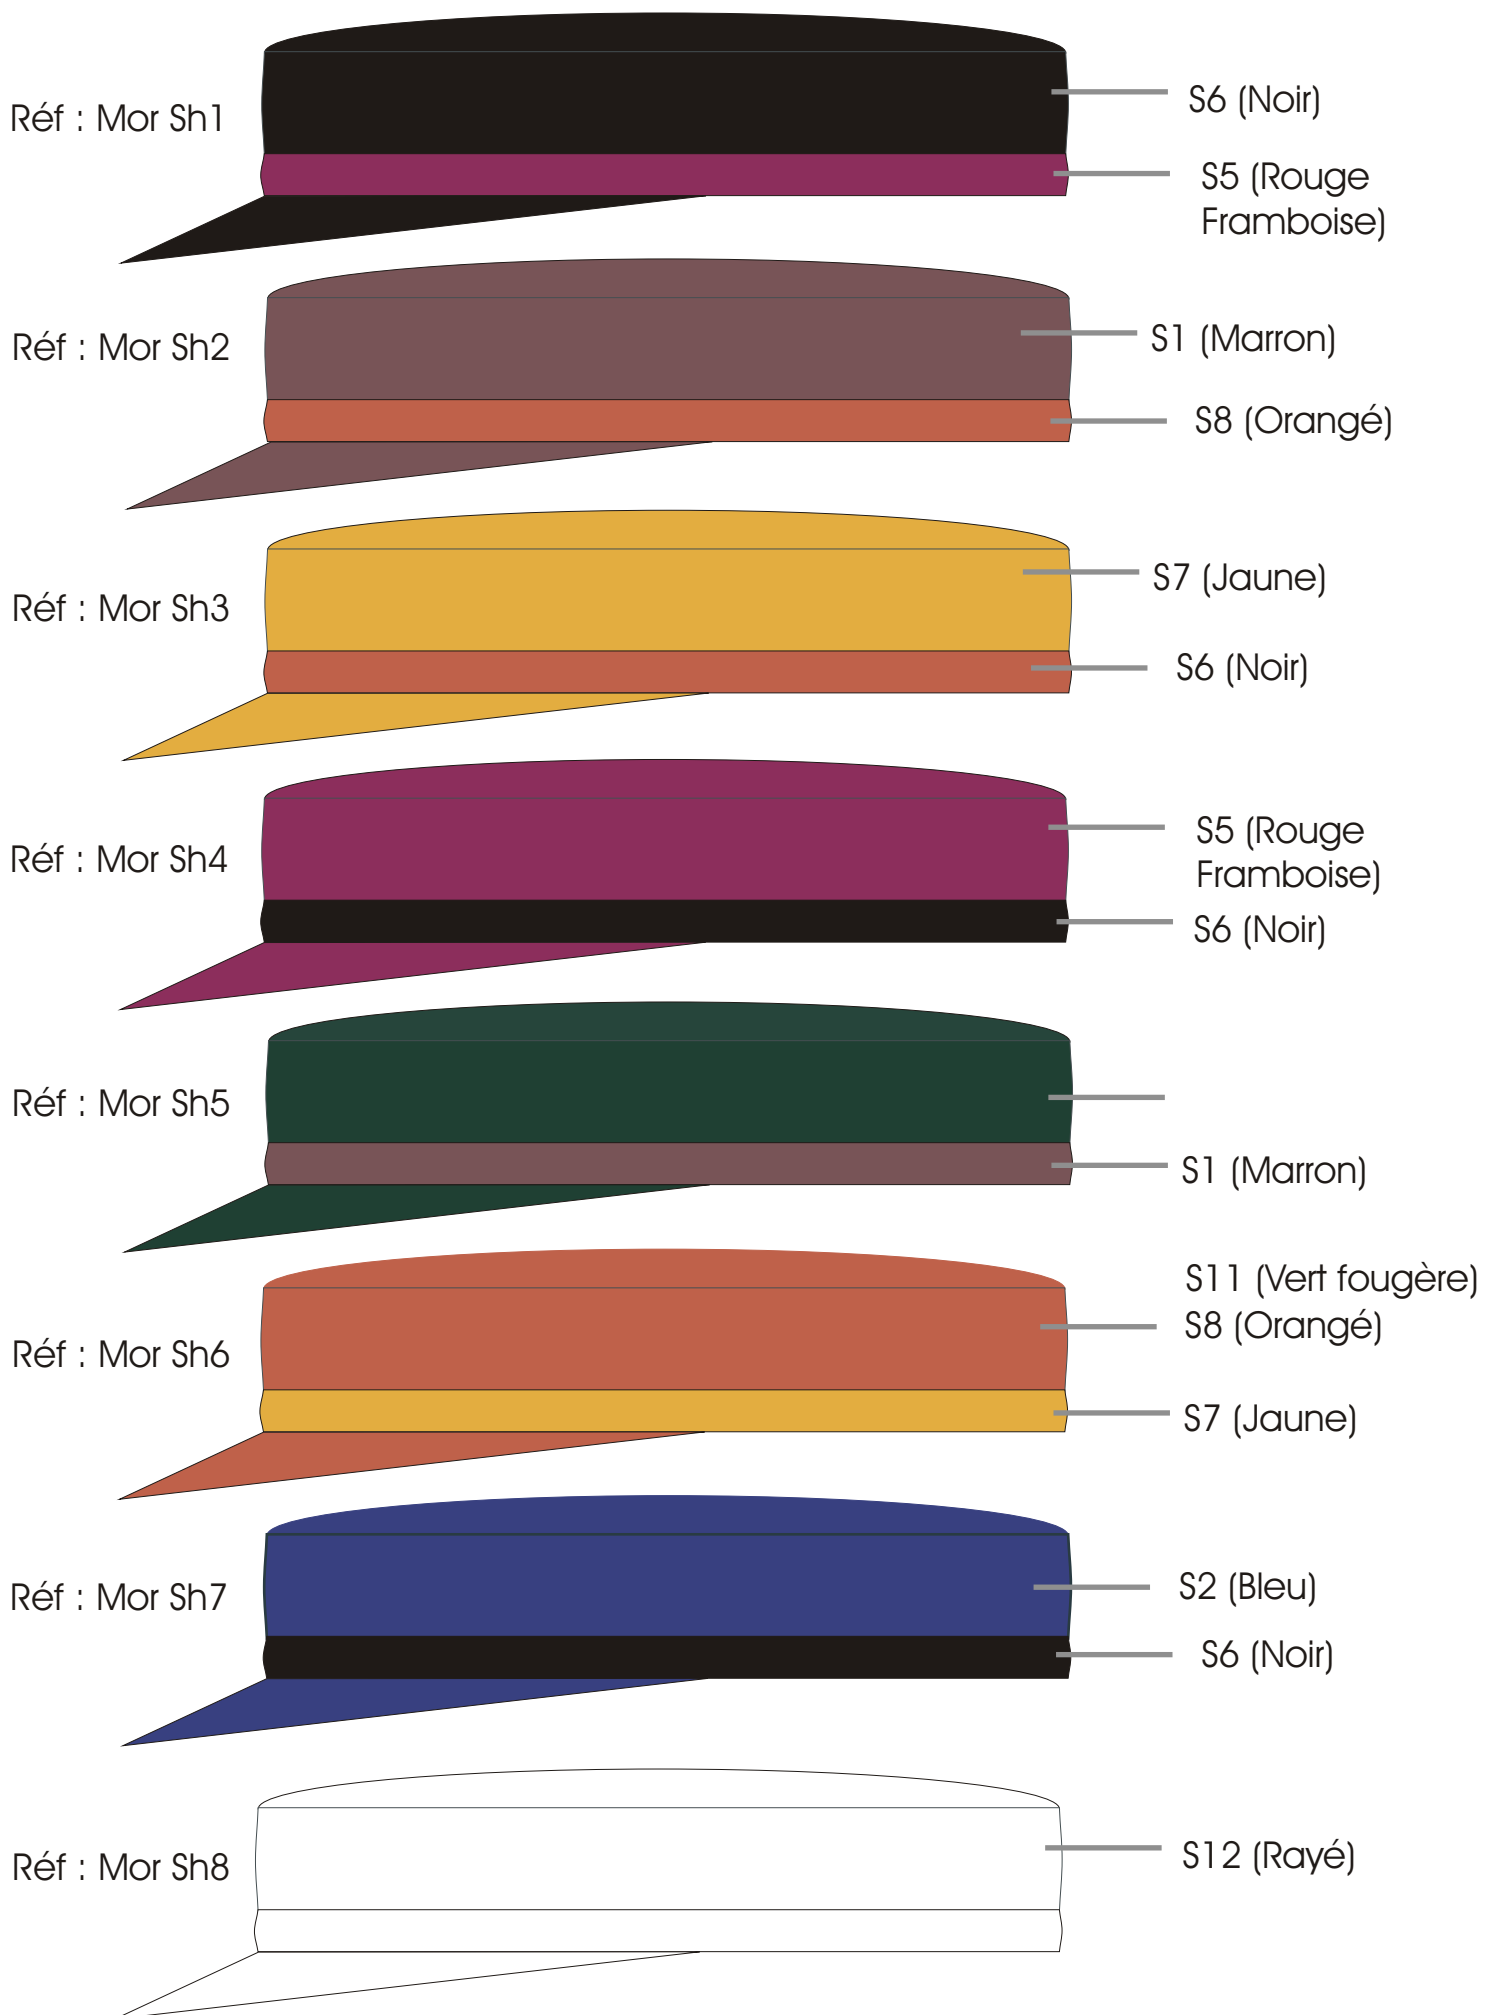

Casquette laine tissée adulte *Mor Reizh*

Jersey de coton bio adulte *Mor Reizh*

Casquette Shama bio adulte *Mor Reizh* (doubleure kurtha noir)

Casquette Shama bio enfant *Bugale* (doubleure kurtha noir)